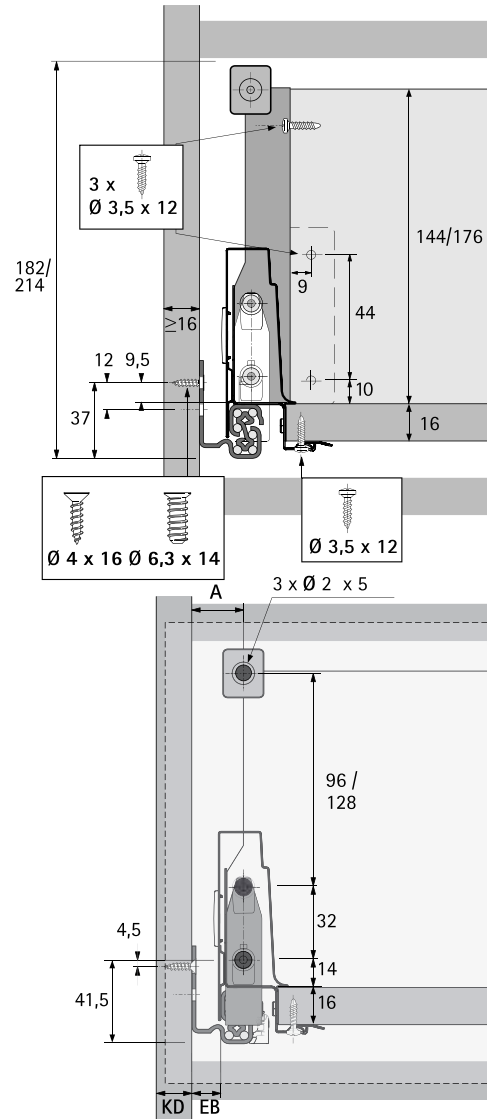

InnoTech Atira

Technik für Möbel

<http://www.hettich.com/short/15a1d3>

i

4 x
3,5 x 25 мм

10 x
3,5 x 12 мм

8 x / 10 x
4 x 16 мм

1 x
3,5 x 30 мм

i

	Деревянная задняя стенка
A	NL + 10
B	LB - 2 x EB - 51,5
C	LB - 2 x EB - 63
D	65,5

i

Quadro 25

Quadro 25
Деревянная задняя стенка

Quadro V6

Quadro V6
Деревянная задняя стенка

KD мм	16
EB мм	12,5
A мм	23

Quadro V6
Деревянная задняя стенка

KD, мм	16
EB, мм	12,5
A, мм	23

Technik für Möbel

i Quadro 25 с демпфером Silent System

NL, мм	b1, мм	EL, мм	X, мм	X, мм
260	160	50	279	288
350	160	70	365	374
420	256	82	435	444
470	256	94	485	494
520	256	106	535	544

Quadro V6 с демпфером Silent System

NL, мм	b1, мм	X, мм	X, мм
260	160	279	288
300	160	315	324
350	160	365	374
420	224	435	444
470	256	485	494
520	256	535	544

Quadro V6 с механизмом Push to open

NL, мм	b1, мм	X, мм	X, мм
260	160	305	314
300	160	315	324
350	160	365	374
420	224	435	444
470	256	485	494
520	256	535	544