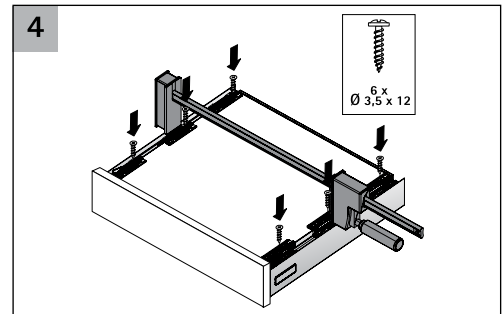

Quadro V6 с демпфером Silent System

NL, мм	b1, мм	X, мм	X, мм
260	160	279	288
300	160	315	324
350	160	365	374
420	224	435	444
470	256	485	494
520	256	535	544

Quadro V6 с механизмом Push to open

NL, мм	b1, мм	X, мм	X, мм
260	160	305	314
300	160	315	324
350	160	365	374
420	224	435	444
470	256	485	494
520	256	535	544