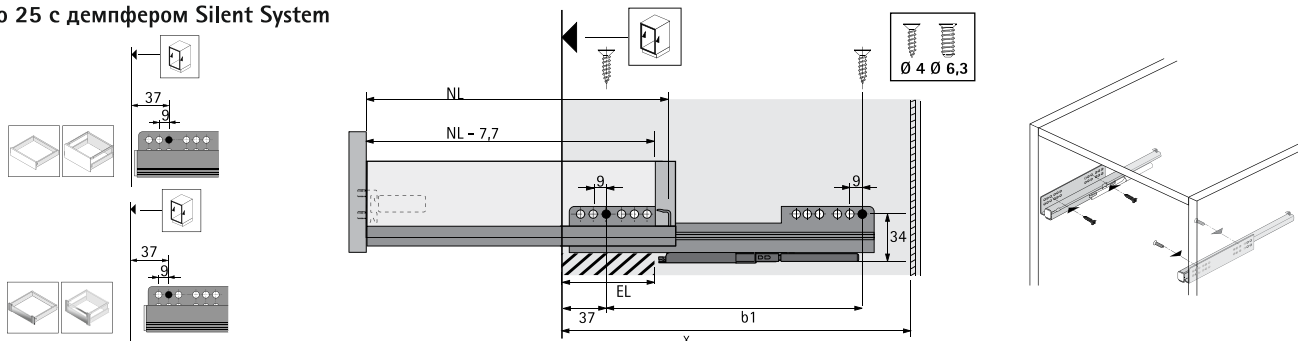

Quadro V6
Деревянная задняя стенка

KD, мм	16
EB, мм	12,5
A, мм	23

Technik für Möbel

i Quadro 25 с демпфером Silent System

NL, мм	b1, мм	EL, мм	X, мм	X, мм
260	160	50	279	288
350	160	70	365	374
420	256	82	435	444
470	256	94	485	494
520	256	106	535	544

Quadro V6 с демпфером Silent System

NL, мм	b1, мм	X, мм	X, мм
260	160	279	288
300	160	315	324
350	160	365	374
420	224	435	444
470	256	485	494
520	256	535	544

Quadro V6 с механизмом Push to open

NL, мм	b1, мм	X, мм	X, мм
260	160	305	314
300	160	315	324
350	160	365	374
420	224	435	444
470	256	485	494
520	256	535	544