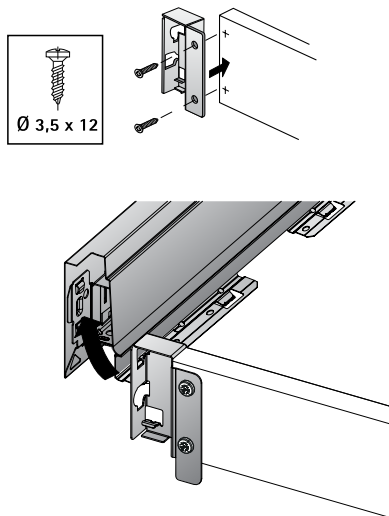

i

Quadro 25

Quadro V6

KD мм	16
EB мм	12,5
A мм	23

1