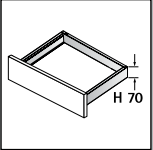

InnoTech Atira

Technik für Möbel

<http://www.hettich.com/short/15a1d3>

i

4 x
3,5 x 25 мм

10 x
3,5 x 12 мм

8 x / 10 x
4 x 16 мм

1 x
3,5 x 30 мм

i

	Деревянная задняя стенка
A	NL + 10
B	LB - 2 x EB - 51,5
C	LB - 2 x EB - 63
D	65,5

i

Quadro 25

Quadro 25
Деревянная задняя стенка

Quadro V6

Quadro V6
Деревянная задняя стенка

KD мм	16
EB мм	12,5
A мм	23

Quadro V6
Деревянная задняя стенка

KD, мм	16
EB, мм	12,5
A, мм	23

Technik für Möbel

i Quadro 25 с демпфером Silent System

NL, мм	b1, мм	EL, мм	X, мм	X, мм
260	160	50	279	288
350	160	70	365	374
420	256	82	435	444
470	256	94	485	494
520	256	106	535	544

Quadro V6 с демпфером Silent System

NL, мм	b1, мм	X, мм	X, мм
260	160	279	288
300	160	315	324
350	160	365	374
420	224	435	444
470	256	485	494
520	256	535	544

Quadro V6 с механизмом Push to open

NL, мм	b1, мм	X, мм	X, мм
260	160	305	314
300	160	315	324
350	160	365	374
420	224	435	444
470	256	485	494
520	256	535	544