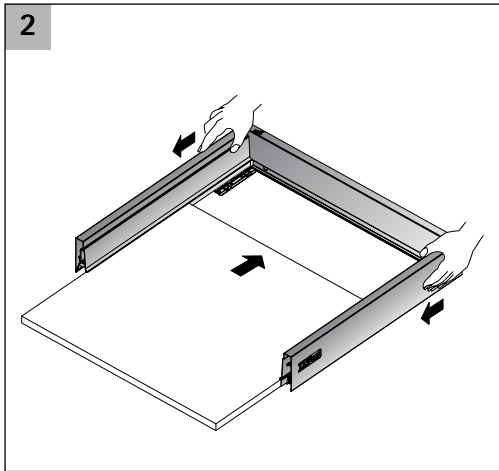

Technik für Möbel