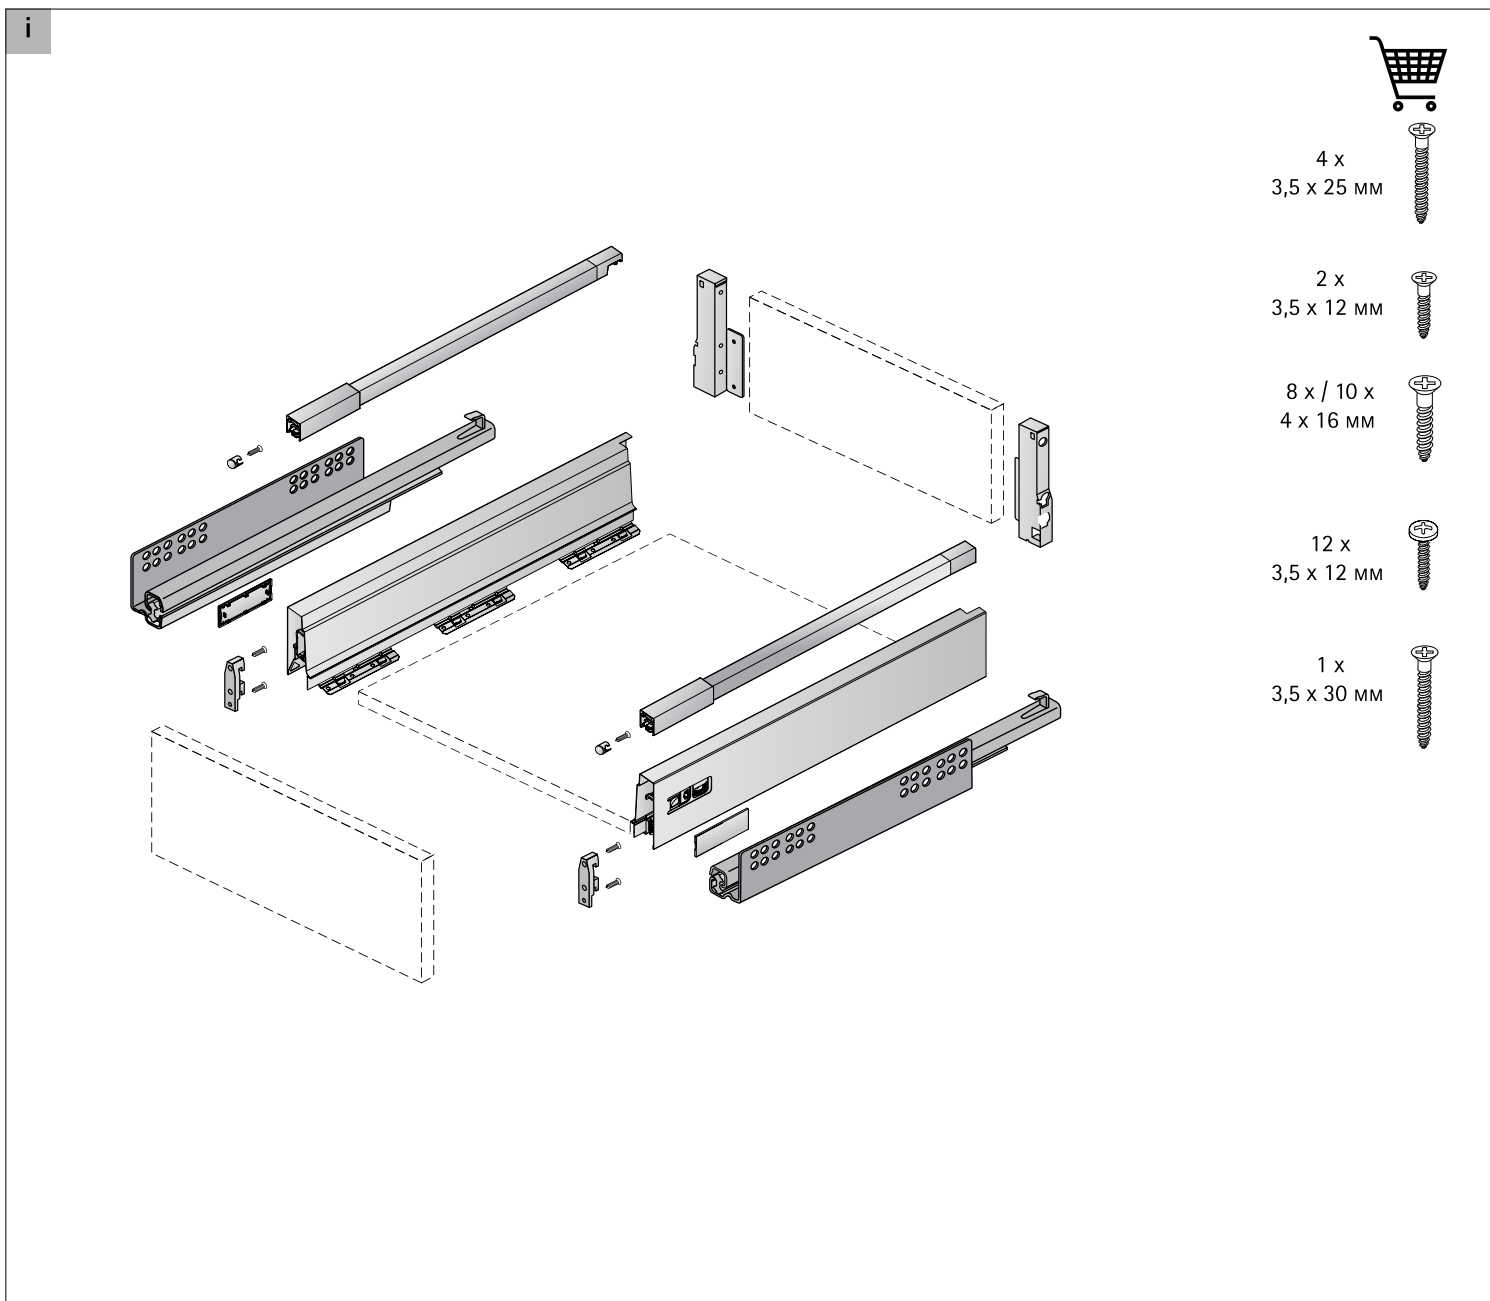

i

	Деревянная задняя стенка
A	NL + 10
B	LB - 2 x EB - 51,5
C	LB - 2 x EB - 63
D	65,5

i

Quadro 25

Quadro 25
Деревянная задняя стенка

Quadro V6

Quadro V6
Деревянная задняя стенка

KD мм	16
EB мм	12,5
A мм	23

1

Technik für Möbel

InnoTech Atira

Technik für Möbel

i

Quadro 25

Quadro 25
Деревянная задняя стенка

Quadro V6

Quadro V6
Деревянная задняя стенка

KD, мм	16
EB, мм	12,5
A, мм	23

Technik für Möbel

i Quadro 25 с демпфером Silent System

NL, мм	b1, мм	EL, мм	X, мм	X, мм
260	160	50	279	288
350	160	70	365	374
420	256	82	435	444
470	256	94	485	494
520	256	106	535	544

Quadro V6 с демпфером Silent System

NL, мм	b1, мм	X, мм	X, мм
260	160	279	288
300	160	315	324
350	160	365	374
420	224	435	444
470	256	485	494
520	256	535	544

Quadro V6 с механизмом Push to open

NL, мм	b1, мм	X, мм	X, мм
260	160	305	314
300	160	315	324
350	160	365	374
420	224	435	444
470	256	485	494
520	256	535	544