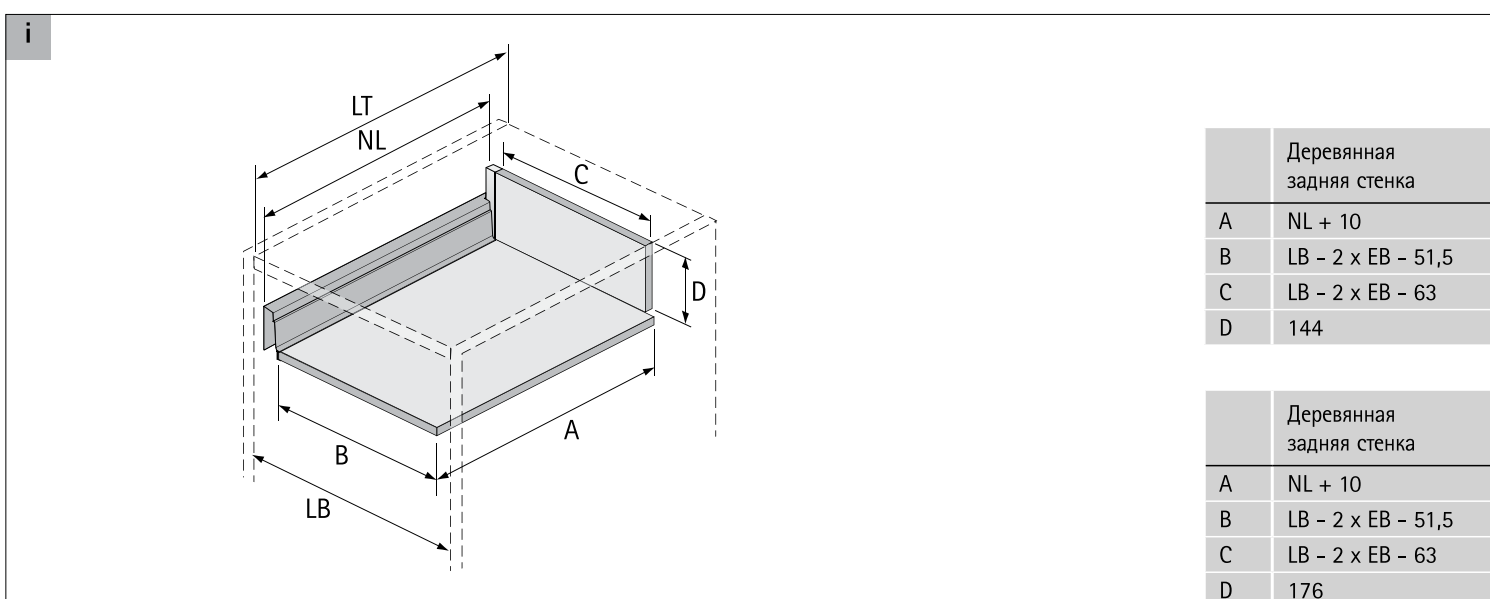

InnoTech Atira