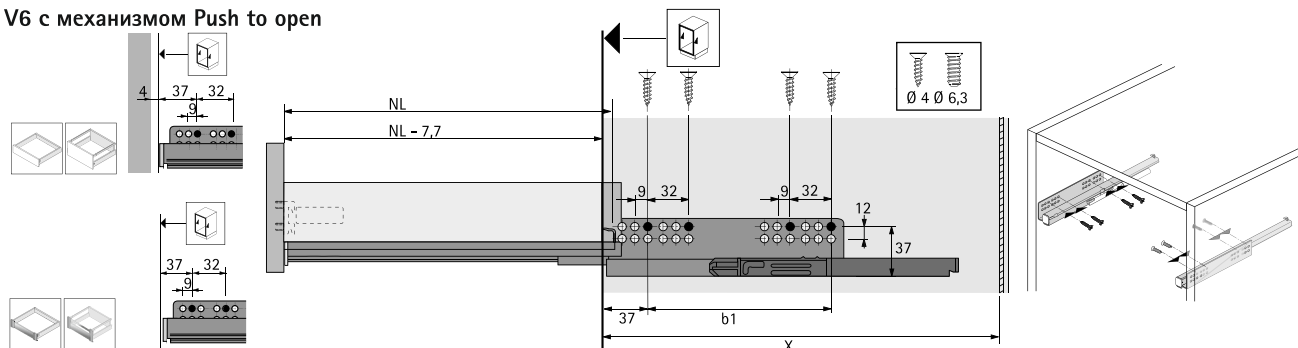

Quadro V6
Деревянная задняя стенка

KD, мм	16
EB, мм	12,5
A, мм	23

Technik für Möbel

i Quadro 25 с демпфером Silent System

NL, мм	b1, мм	EL, мм	X, мм	X, мм
260	160	50	279	288
350	160	70	365	374
420	256	82	435	444
470	256	94	485	494
520	256	106	535	544

Quadro V6 с демпфером Silent System

NL, мм	b1, мм	X, мм	X, мм
260	160	279	288
300	160	315	324
350	160	365	374
420	224	435	444
470	256	485	494
520	256	535	544

Quadro V6 с механизмом Push to open

NL, мм	b1, мм	X, мм	X, мм
260	160	305	314
300	160	315	324
350	160	365	374
420	224	435	444
470	256	485	494
520	256	535	544