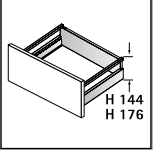

Technik für Möbel

i

Quadro 25

Quadro V6

KD, мм	16
EB, мм	12,5
A, мм	23