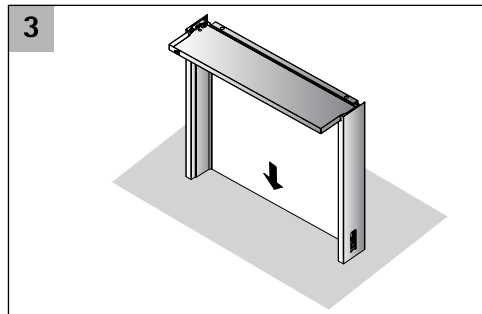

Quadro V6 с демпфером Silent System

NL, мм	b1, мм	X, мм	X, мм
260	160	279	288
300	160	315	324
350	160	365	374
420	224	435	444
470	256	485	494
520	256	535	544

Quadro V6 с механизмом Push to open

NL, мм	b1, мм	X, мм	X, мм
260	160	305	314
300	160	315	324
350	160	365	374
420	224	435	444
470	256	485	494
520	256	535	544