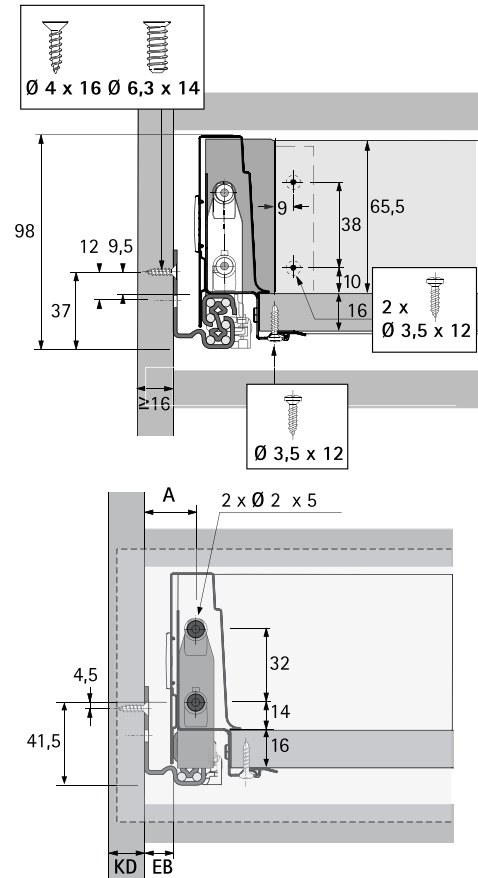

InnoTech Atira

Technik für Möbel

<http://www.hettich.com/short/15a1d3>

i

4 x
3,5 x 25 мм

10 x
3,5 x 12 мм

8 x / 10 x
4 x 16 мм

1 x
3,5 x 30 мм

i

	Деревянная задняя стенка
A	NL + 10
B	LB - 2 x EB - 51,5
C	LB - 2 x EB - 63
D	65,5

i

Quadro 25

Quadro 25
Деревянная задняя стенка

Quadro V6

Quadro V6
Деревянная задняя стенка

KD мм	16
EB мм	12,5
A мм	23

Quadro V6
Деревянная задняя стенка

KD, мм	16
EB, мм	12,5
A, мм	23

Technik für Möbel

i Quadro 25 с демпфером Silent System

NL, мм	b1, мм	EL, мм	X, мм	X, мм
260	160	50	279	288
350	160	70	365	374
420	256	82	435	444
470	256	94	485	494
520	256	106	535	544

Quadro V6 с демпфером Silent System

NL, мм	b1, мм	X, мм	X, мм
260	160	279	288
300	160	315	324
350	160	365	374
420	224	435	444
470	256	485	494
520	256	535	544

Quadro V6 с механизмом Push to open

NL, мм	b1, мм	X, мм	X, мм
260	160	305	314
300	160	315	324
350	160	365	374
420	224	435	444
470	256	485	494
520	256	535	544