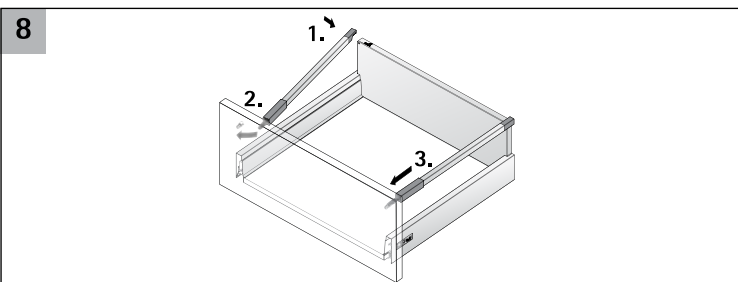

Quadro V6 с демпфером Silent System

NL, мм	b1, мм	X, мм	X, мм
260	160	279	288
300	160	315	324
350	160	365	374
420	224	435	444
470	256	485	494
520	256	535	544

Quadro V6 с механизмом Push to open

NL, мм	b1, мм	X, мм	X, мм
260	160	305	314
300	160	315	324
350	160	365	374
420	224	435	444
470	256	485	494
520	256	535	544