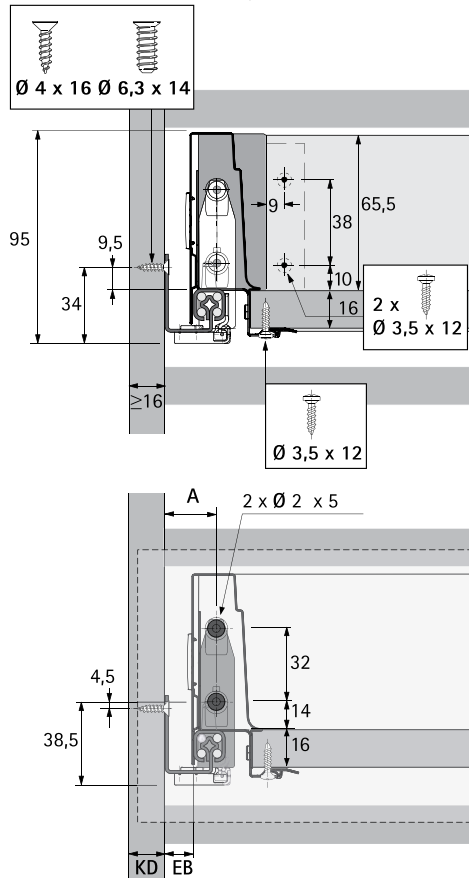

InnoTech Atira

Technik für Möbel

<http://www.hettich.com/short/15a1d3>

i

4 x
3,5 x 25 мм

10 x
3,5 x 12 мм

8 x / 10 x
4 x 16 мм

1 x
3,5 x 30 мм

i

	Деревянная задняя стенка
A	NL + 10
B	LB - 2 x EB - 51,5
C	LB - 2 x EB - 63
D	65,5

i

Quadro 25

Quadro 25
Деревянная задняя стенка

Quadro V6

Quadro V6
Деревянная задняя стенка

KD мм	16
EB мм	12,5
A мм	23

Quadro V6
Деревянная задняя стенка

KD, мм	16
EB, мм	12,5
A, мм	23

Technik für Möbel

i Quadro 25 с демпфером Silent System

NL, мм	b1, мм	EL, мм	X, мм	X, мм
260	160	50	279	288
350	160	70	365	374
420	256	82	435	444
470	256	94	485	494
520	256	106	535	544

Quadro V6 с демпфером Silent System

NL, мм	b1, мм	X, мм	X, мм
260	160	279	288
300	160	315	324
350	160	365	374
420	224	435	444
470	256	485	494
520	256	535	544

Quadro V6 с механизмом Push to open

NL, мм	b1, мм	X, мм	X, мм
260	160	305	314
300	160	315	324
350	160	365	374
420	224	435	444
470	256	485	494
520	256	535	544