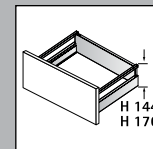

InnoTech Atira