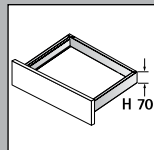

InnoTech Atira

Technik für Möbel

<http://www.hettich.com/short/15a1d3>

i

4 x
3,5 x 25 мм

10 x
3,5 x 12 мм

8 x / 10 x
4 x 16 мм

1 x
3,5 x 30 мм

i

	Деревянная задняя стенка
A	NL + 10
B	LB - 2 x EB - 51,5
C	LB - 2 x EB - 63
D	65,5

i

Quadro 25

Quadro 25
Деревянная задняя стенка

Quadro V6

Quadro V6
Деревянная задняя стенка

KD мм	16
EB мм	12,5
A мм	23

Quadro V6
Деревянная задняя стенка

KD, мм	16
EB, мм	12,5
A, мм	23

Technik für Möbel

i Quadro 25 с демпфером Silent System

NL, мм	b1, мм	EL, мм	X, мм	X, мм
260	160	50	279	288
350	160	70	365	374
420	256	82	435	444
470	256	94	485	494
520	256	106	535	544

Quadro V6 с демпфером Silent System

NL, мм	b1, мм	X, мм	X, мм
260	160	279	288
300	160	315	324
350	160	365	374
420	224	435	444
470	256	485	494
520	256	535	544

Quadro V6 с механизмом Push to open

NL, мм	b1, мм	X, мм	X, мм
260	160	305	314
300	160	315	324
350	160	365	374
420	224	435	444
470	256	485	494
520	256	535	544