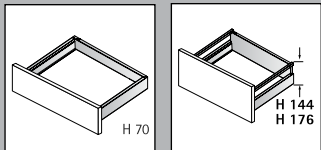

Quadro V6 с демпфером Silent System

NL, мм	b1, мм	X, мм	X, мм
260	160	279	288
300	160	315	324
350	160	365	374
420	224	435	444
470	256	485	494
520	256	535	544

Quadro V6 с механизмом Push to open

NL, мм	b1, мм	X, мм	X, мм
260	160	305	314
300	160	315	324
350	160	365	374
420	224	435	444
470	256	485	494
520	256	535	544