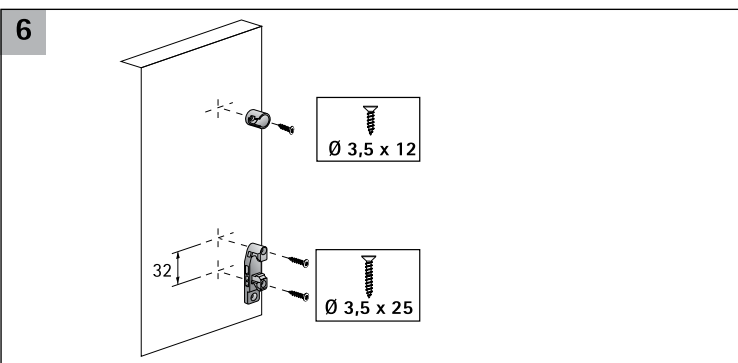

Quadro V6 с демпфером Silent System

NL, мм	b1, мм	X, мм	X, мм
260	160	279	288
300	160	315	324
350	160	365	374
420	224	435	444
470	256	485	494
520	256	535	544

Quadro V6 с механизмом Push to open

NL, мм	b1, мм	X, мм	X, мм
260	160	305	314
300	160	315	324
350	160	365	374
420	224	435	444
470	256	485	494
520	256	535	544