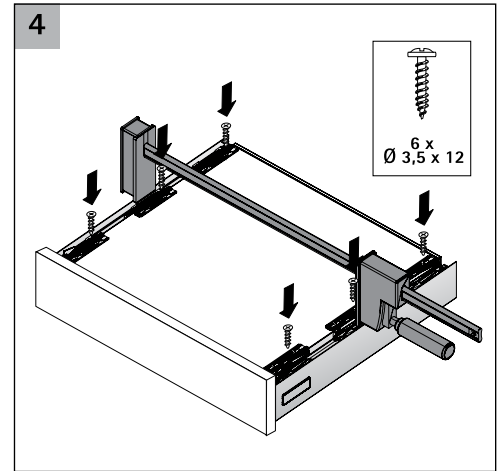

Technik für Möbel