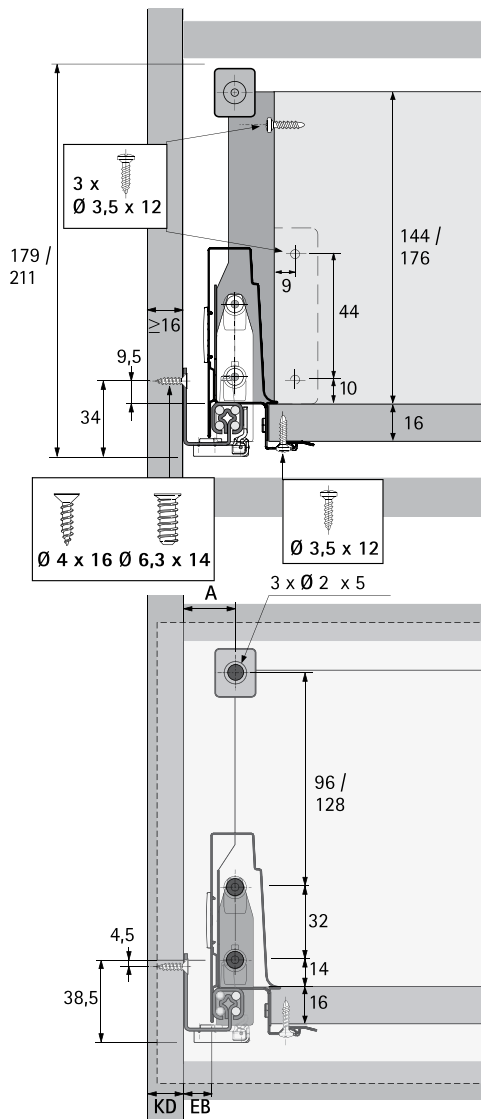

Technik für Möbel

i

Quadro 25

Quadro V6

KD, мм	16
EB, мм	12,5
A, мм	23