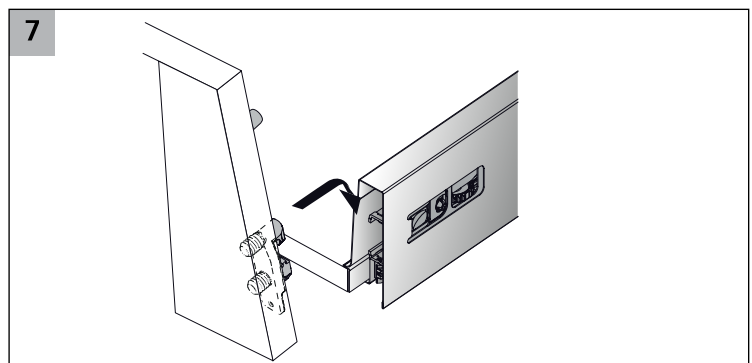

Quadro V6 с демпфером Silent System

NL, мм	b1, мм	X, мм	X, мм
260	160	279	288
300	160	315	324
350	160	365	374
420	224	435	444
470	256	485	494
520	256	535	544

Quadro V6 с механизмом Push to open

NL, мм	b1, мм	X, мм	X, мм
260	160	305	314
300	160	315	324
350	160	365	374
420	224	435	444
470	256	485	494
520	256	535	544