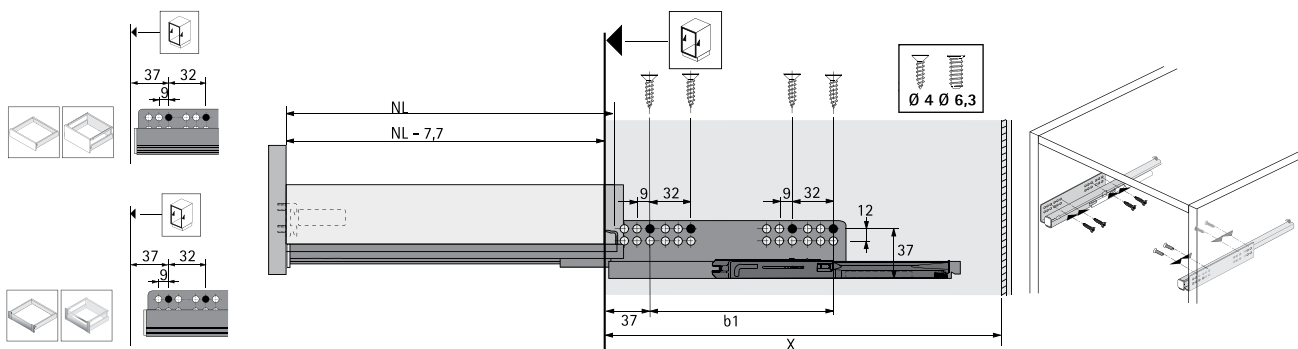

Quadro V6
Деревянная задняя стенка

KD, мм	16
EB, мм	12,5
A, мм	23

Technik für Möbel

i Quadro 25 с демпфером Silent System

NL, мм	b1, мм	EL, мм	X, мм	X, мм
260	160	50	279	288
350	160	70	365	374
420	256	82	435	444
470	256	94	485	494
520	256	106	535	544

Quadro V6 с демпфером Silent System

NL, мм	b1, мм	X, мм	X, мм
260	160	279	288
300	160	315	324
350	160	365	374
420	224	435	444
470	256	485	494
520	256	535	544

Quadro V6 с механизмом Push to open

NL, мм	b1, мм	X, мм	X, мм
260	160	305	314
300	160	315	324
350	160	365	374
420	224	435	444
470	256	485	494
520	256	535	544