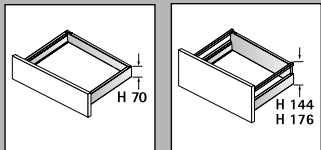

InnoTech Atira

Technik für Möbel

<http://www.hettich.com/short/15a1d3>

i

4 x
3,5 x 25 мм

10 x
3,5 x 12 мм

8 x / 10 x
4 x 16 мм

1 x
3,5 x 30 мм

i

	Деревянная задняя стенка
A	NL + 10
B	LB - 2 x EB - 51,5
C	LB - 2 x EB - 63
D	65,5

i

Quadro 25

Quadro 25
Деревянная задняя стенка

Quadro V6

Quadro V6
Деревянная задняя стенка

KD мм	16
EB мм	12,5
A мм	23

Quadro V6
Деревянная задняя стенка

KD, мм	16
EB, мм	12,5
A, мм	23

Technik für Möbel

i Quadro 25 с демпфером Silent System

NL, мм	b1, мм	EL, мм	X, мм	X, мм
260	160	50	279	288
350	160	70	365	374
420	256	82	435	444
470	256	94	485	494
520	256	106	535	544

Quadro V6 с демпфером Silent System

NL, мм	b1, мм	X, мм	X, мм
260	160	279	288
300	160	315	324
350	160	365	374
420	224	435	444
470	256	485	494
520	256	535	544

Quadro V6 с механизмом Push to open

NL, мм	b1, мм	X, мм	X, мм
260	160	305	314
300	160	315	324
350	160	365	374
420	224	435	444
470	256	485	494
520	256	535	544