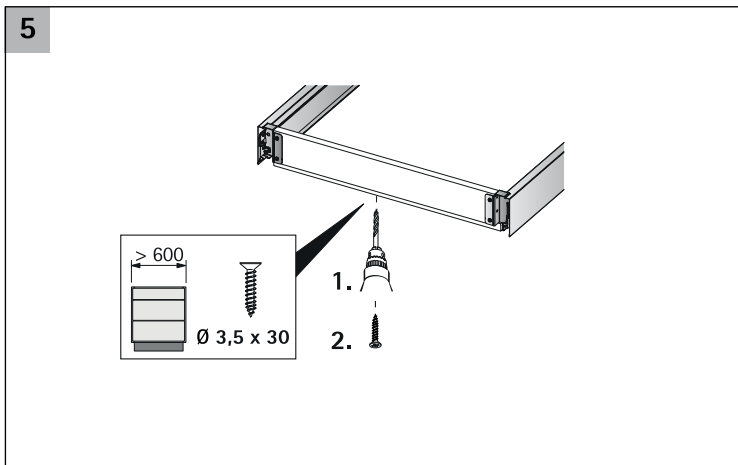

Technik für Möbel