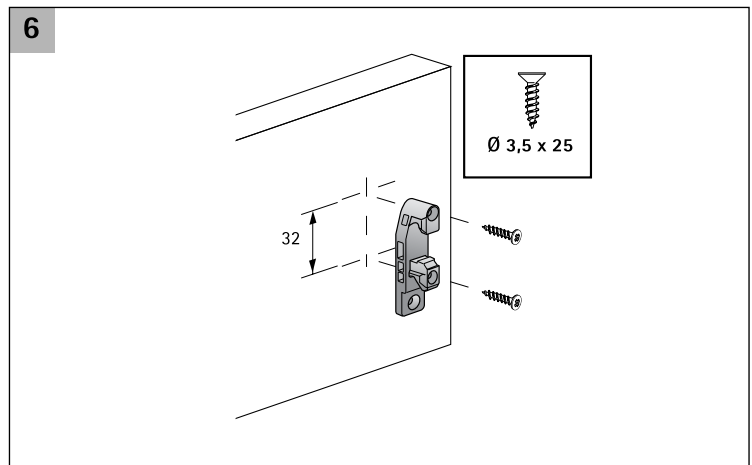

Technik für Möbel