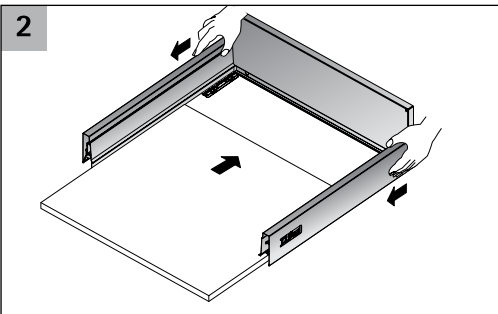

Quadro V6 с демпфером Silent System

NL, мм	b1, мм	X, мм	X, мм
260	160	279	288
300	160	315	324
350	160	365	374
420	224	435	444
470	256	485	494
520	256	535	544

Quadro V6 с механизмом Push to open

NL, мм	b1, мм	X, мм	X, мм
260	160	305	314
300	160	315	324
350	160	365	374
420	224	435	444
470	256	485	494
520	256	535	544