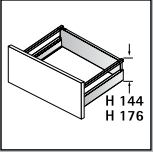

Quadro V6
Деревянная задняя стенка

KD, мм	16
EB, мм	12,5
A, мм	23

Technik für Möbel

i Quadro 25 с демпфером Silent System

NL, мм	b1, мм	EL, мм	X, мм	X, мм
260	160	50	279	288
350	160	70	365	374
420	256	82	435	444
470	256	94	485	494
520	256	106	535	544

Quadro V6 с демпфером Silent System

NL, мм	b1, мм	X, мм	X, мм
260	160	279	288
300	160	315	324
350	160	365	374
420	224	435	444
470	256	485	494
520	256	535	544

Quadro V6 с механизмом Push to open

NL, мм	b1, мм	X, мм	X, мм
260	160	305	314
300	160	315	324
350	160	365	374
420	224	435	444
470	256	485	494
520	256	535	544