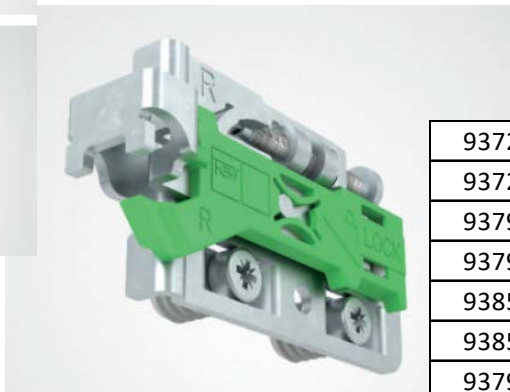

# ПОДВЕС LEVA (FGV\*)

ПОДВЕС LEVA 723

ПОДВЕС LEVA 729

## Ассортимент:

- подвес Лева | Leva 723, монтаж под прикручивание евровинтами
- подвес Лева | Leva 729, монтаж под запрессовку с предустановленными муфтами

9372875	Подвес шкафа Leva 723, под прикручивание, левый
9372876	Подвес шкафа Leva 723, под прикручивание, левый
9379750	Подвес шкафа Leva 729, под запрессовку, левый
9379751	Подвес шкафа Leva 729, под запрессовку, правый
9385367	Заглушка Leva 723/729, левая, пластиковая, серая
9385368	Заглушка Leva 723/729, правая, пластиковая, серая
9379151	Заглушка Leva 723/729, левая, пластиковая, белая
9379152	Заглушка Leva 723/729, правая, пластиковая, белая
9384581	Заглушка Leva 723/729, левая, пластиковая, черная
9384582	Заглушка Leva 723/729, правая, пластиковая, черная
9384579	Предохранитель от демонтажа для подвеса шкафа Leva723/729, левый
9384580	Предохранитель от демонтажа для подвеса шкафа Leva723/729, правый