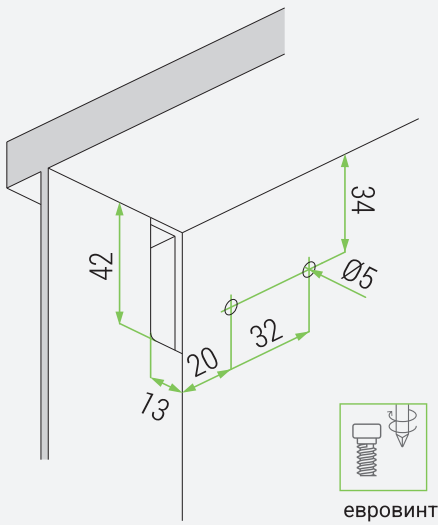

ЛЕВА / LEVA 723