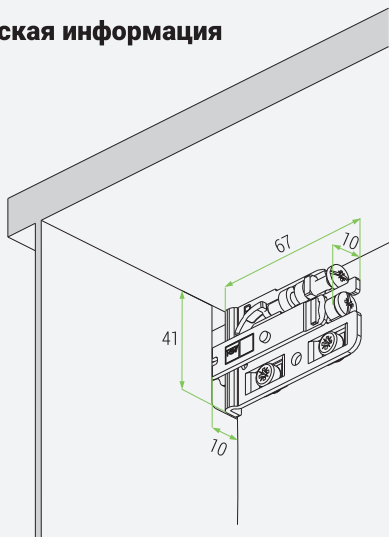

Техническая информация