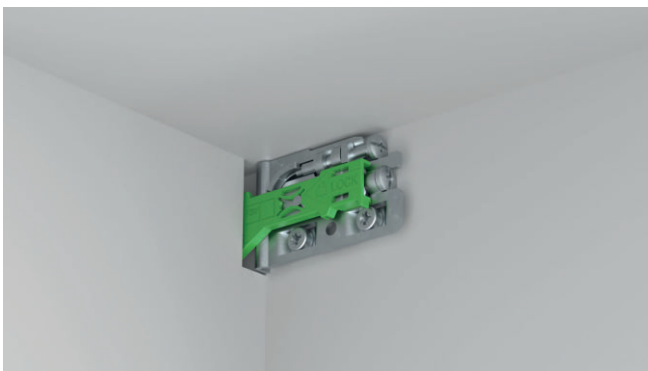

Подвесы для шкафов ЛЕВА / LEVA 723 и 729

Leva 723

Leva 729

ЛЕВА / LEVA 723

монтаж под прикручивание евроинтами

Артикул	Наименование	Кол-во
9372875	Подвес для шкафа Leva 723, под прикручивание, левый	100 шт.
9372876	Подвес для шкафа Leva 723, под прикручивание, правый	100 шт.

Упаковка - 100 шт. подвесов и 200 шт. евроинтов

ЛЕВА / LEVA 729

монтаж под запрессовку с предустановленными муфтами Ø10

Артикул	Наименование	Кол-во
9379750	Подвес для шкафа Leva 729, под запрессовку, левый	100 шт.
9379751	Подвес для шкафа Leva 729, под запрессовку, правый	100 шт.

Упаковка - 100 шт. подвесов с предустановленными муфтами

Технические характеристики:

- Подвес ЛЕВА / LEVA 723 монтаж под прикручивание евроинтами
- Подвес ЛЕВА / LEVA 729 монтаж под запрессовку с предустановленными муфтами Ø10
- Сталь оцинкованная
- Ассиметричный крюк
- Регулировочный винт по высоте (легкий доступ)
- Регулировка положения по глубине с помощью специального винта с предохранителем от случайного демонтажа
- Нагрузочная способность 45 кг на каждый подвес в соответствии со стандартом UNI EN 15939
- Заглушки доступны в трех цветах: черный, серый и белый
- Опциональный предохранитель от демонтажа заказывается отдельно, пластик, цвет зеленый

евроинт

муфта под запрессовку

нагрузочная способность

опциональный предохранитель от демонтажа

Заклушки

Артикул	Наименование
9385367	Заклушка для подвеса Leva723/729, пластик, цвет серый, левая
9385368	Заклушка для подвеса Leva723/729, пластик, цвет серый, правая
9379151	Заклушка для подвеса Leva723/729, пластик, цвет белый, левая
9379152	Заклушка для подвеса Leva723/729, пластик, цвет белый, правая
9384581	Заклушка для подвеса Leva723/729, пластик, цвет черный, левая
9384582	Заклушка для подвеса Leva723/729, пластик, цвет черный, правая