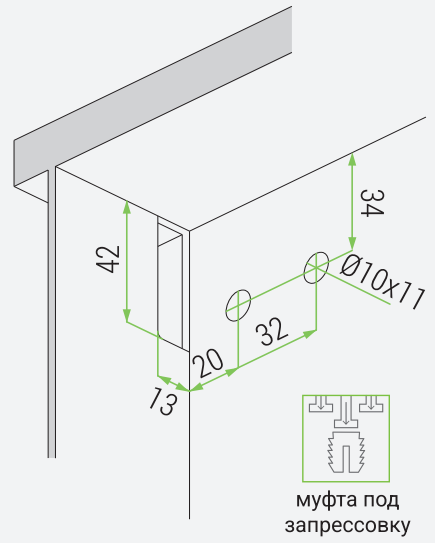

ЛЕВА / LEVA 729