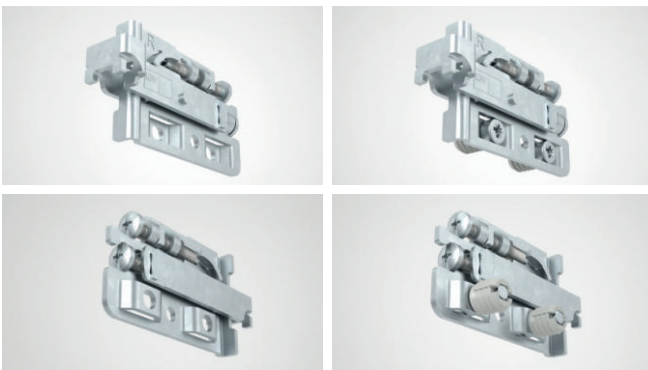

Подвесы для шкафов ЛЕВА / LEVA 723 и 729

Leva 723

Leva 729

ЛЕВА / LEVA 723

монтаж под прикручивание евроинтами

Артикул	Наименование	Кол-во
9372875	Подвес для шкафа Leva 723, под прикручивание, левый	100 шт.
9372876	Подвес для шкафа Leva 723, под прикручивание, правый	100 шт.

Упаковка - 100 шт. подвесов и 200 шт. евроинтов

ЛЕВА / LEVA 729

монтаж под запрессовку с предустановленными муфтами Ø10

Артикул	Наименование	Кол-во
9379750	Подвес для шкафа Leva 729, под запрессовку, левый	100 шт.
9379751	Подвес для шкафа Leva 729, под запрессовку, правый	100 шт.

Упаковка - 100 шт. подвесов с предустановленными муфтами

Технические характеристики:

- Подвес ЛЕВА / LEVA 723 монтаж под прикручивание евроинтами
- Подвес ЛЕВА / LEVA 729 монтаж под запрессовку с предустановленными муфтами Ø10
- Сталь оцинкованная
- Ассиметричный крюк
- Регулировочный винт по высоте (легкий доступ)
- Регулировка положения по глубине с помощью специального винта с предохранителем от случайного демонтажа
- Нагрузочная способность 45 кг на каждый подвес в соответствии со стандартом UNI EN 15939
- Заглушки доступны в трех цветах: черный, серый и белый
- Опциональный предохранитель от демонтажа заказывается отдельно, пластик, цвет зеленый

евроинт

муфта под запрессовку

нагрузочная способность

опциональный предохранитель от демонтажа

Заклушки

Артикул	Наименование
9385367	Заклушка для подвеса Leva723/729, пластик, цвет серый, левая
9385368	Заклушка для подвеса Leva723/729, пластик, цвет серый, правая
9379151	Заклушка для подвеса Leva723/729, пластик, цвет белый, левая
9379152	Заклушка для подвеса Leva723/729, пластик, цвет белый, правая
9384581	Заклушка для подвеса Leva723/729, пластик, цвет черный, левая
9384582	Заклушка для подвеса Leva723/729, пластик, цвет черный, правая