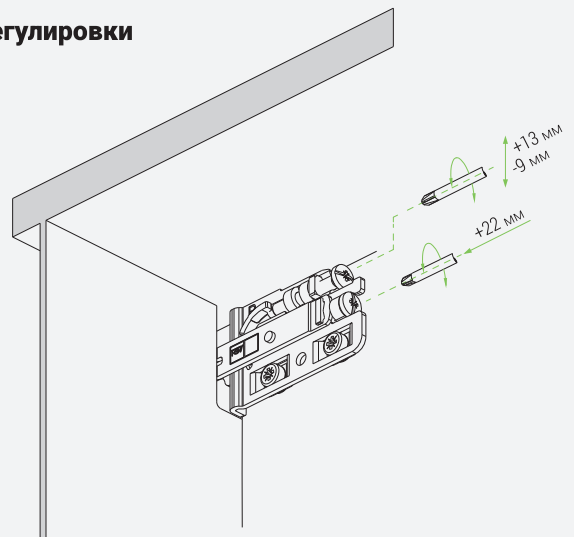

Упаковка - 100 шт. подвесов с предустановленными муфтами

Технические характеристики:

- Подвес ЛЕВА / LEVA 723 монтаж под прикручивание евроинтами
- Подвес ЛЕВА / LEVA 729 монтаж под запрессовку с предустановленными муфтами Ø10
- Сталь оцинкованная
- Ассиметричный крюк
- Регулировочный винт по высоте (легкий доступ)
- Регулировка положения по глубине с помощью специального винта с предохранителем от случайного демонтажа
- Нагрузочная способность 45 кг на каждый подвес в соответствии со стандартом UNI EN 15939
- Заглушки доступны в трех цветах: черный, серый и белый
- Опциональный предохранитель от демонтажа заказывается отдельно, пластик, цвет зеленый

Техническая информация

Регулировки

Установка заглушки