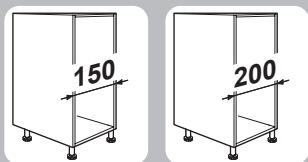

LARIO Frontauszug 100 2-etagig KB150/200

Base pull-out 100 2-level CW150/200

1

2

3

4

4

5