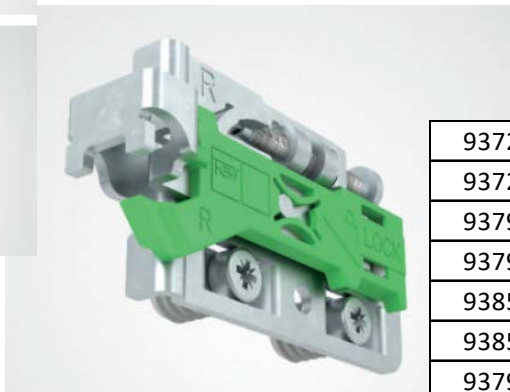

**ВВОД В ПРОГРАММУ ХЕТТИХ РУС
ПОДВЕС LEVA (FGV)**

ИЮНЬ 2026

Hettich

ПОДВЕС LEVA (FGV*)

ПОДВЕС LEVA 723

ПОДВЕС LEVA 729

Ассортимент:

- подвес Лева | Leva 723, монтаж под прикручивание евровинтами
- подвес Лева | Leva 729, монтаж под запрессовку с предустановленными муфтами

9372875	Подвес шкафа Leva 723, под прикручивание, левый
9372876	Подвес шкафа Leva 723, под прикручивание, правый
9379750	Подвес шкафа Leva 729, под запрессовку, левый
9379751	Подвес шкафа Leva 729, под запрессовку, правый
9385367	Заглушка Leva 723/729, левая, пластиковая, серая
9385368	Заглушка Leva 723/729, правая, пластиковая, серая
9379151	Заглушка Leva 723/729, левая, пластиковая, белая
9379152	Заглушка Leva 723/729, правая, пластиковая, белая
9384581	Заглушка Leva 723/729, левая, пластиковая, черная
9384582	Заглушка Leva 723/729, правая, пластиковая, черная
9384579	Предохранитель от демонтажа для подвеса шкафа Leva723/729, левый
9384580	Предохранитель от демонтажа для подвеса шкафа Leva723/729, правый