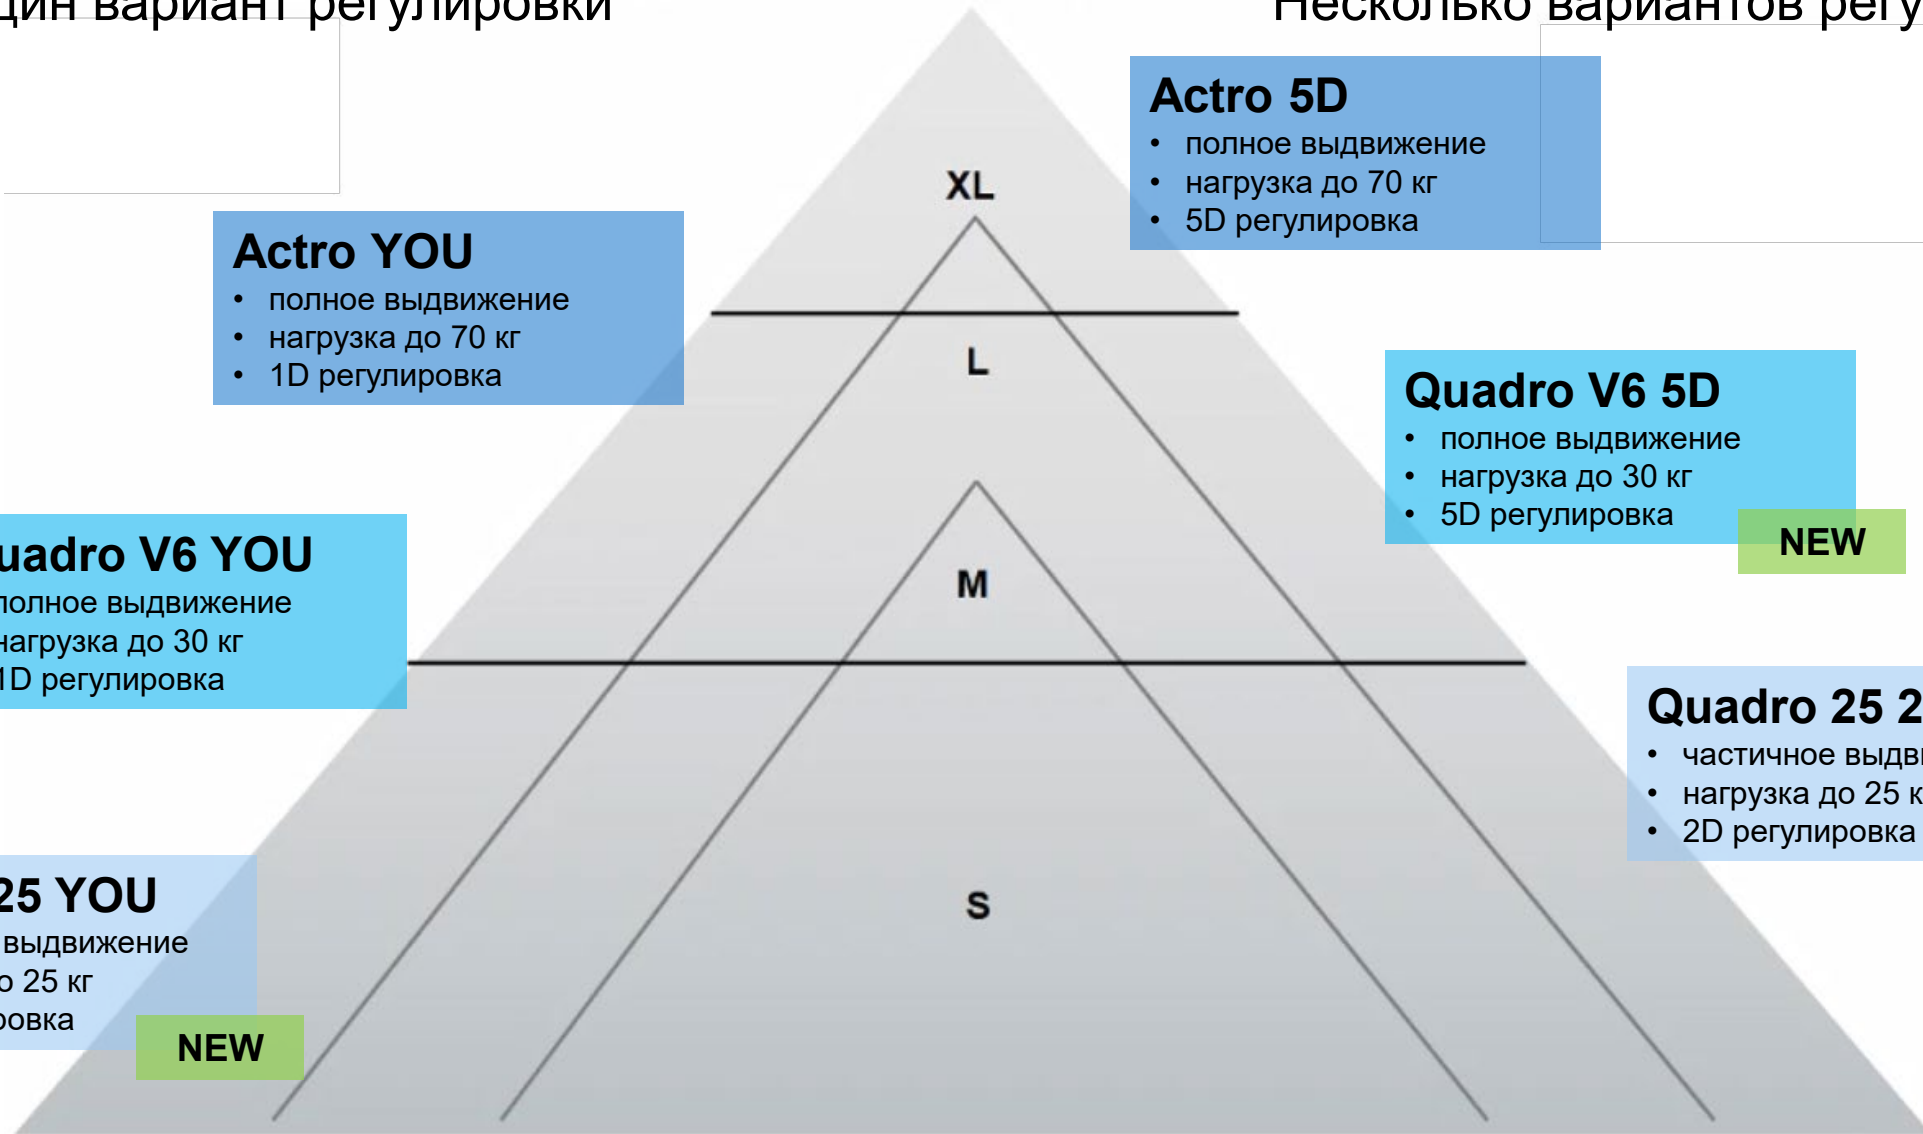

СКРЫТЫЕ НАПРАВЛЯЮЩИЕ. НОВАЯ ПЛАТФОРМА

Один вариант регулировки

Несколько вариантов регулировки

Actro YOU

- полное выдвижение
- нагрузка до 70 кг
- 1D регулировка

Actro 5D

- полное выдвижение
- нагрузка до 70 кг
- 5D регулировка

Quadro V6 YOU

- полное выдвижение
- нагрузка до 30 кг
- 1D регулировка

Quadro V6 5D

- полное выдвижение
- нагрузка до 30 кг
- 5D регулировка

NEW

Quadro 25 YOU

- частичное выдвижение
- нагрузка до 25 кг
- 1D регулировка

NEW

Quadro 25 2D

- частичное выдвижение
- нагрузка до 25 кг
- 2D регулировка

NEW