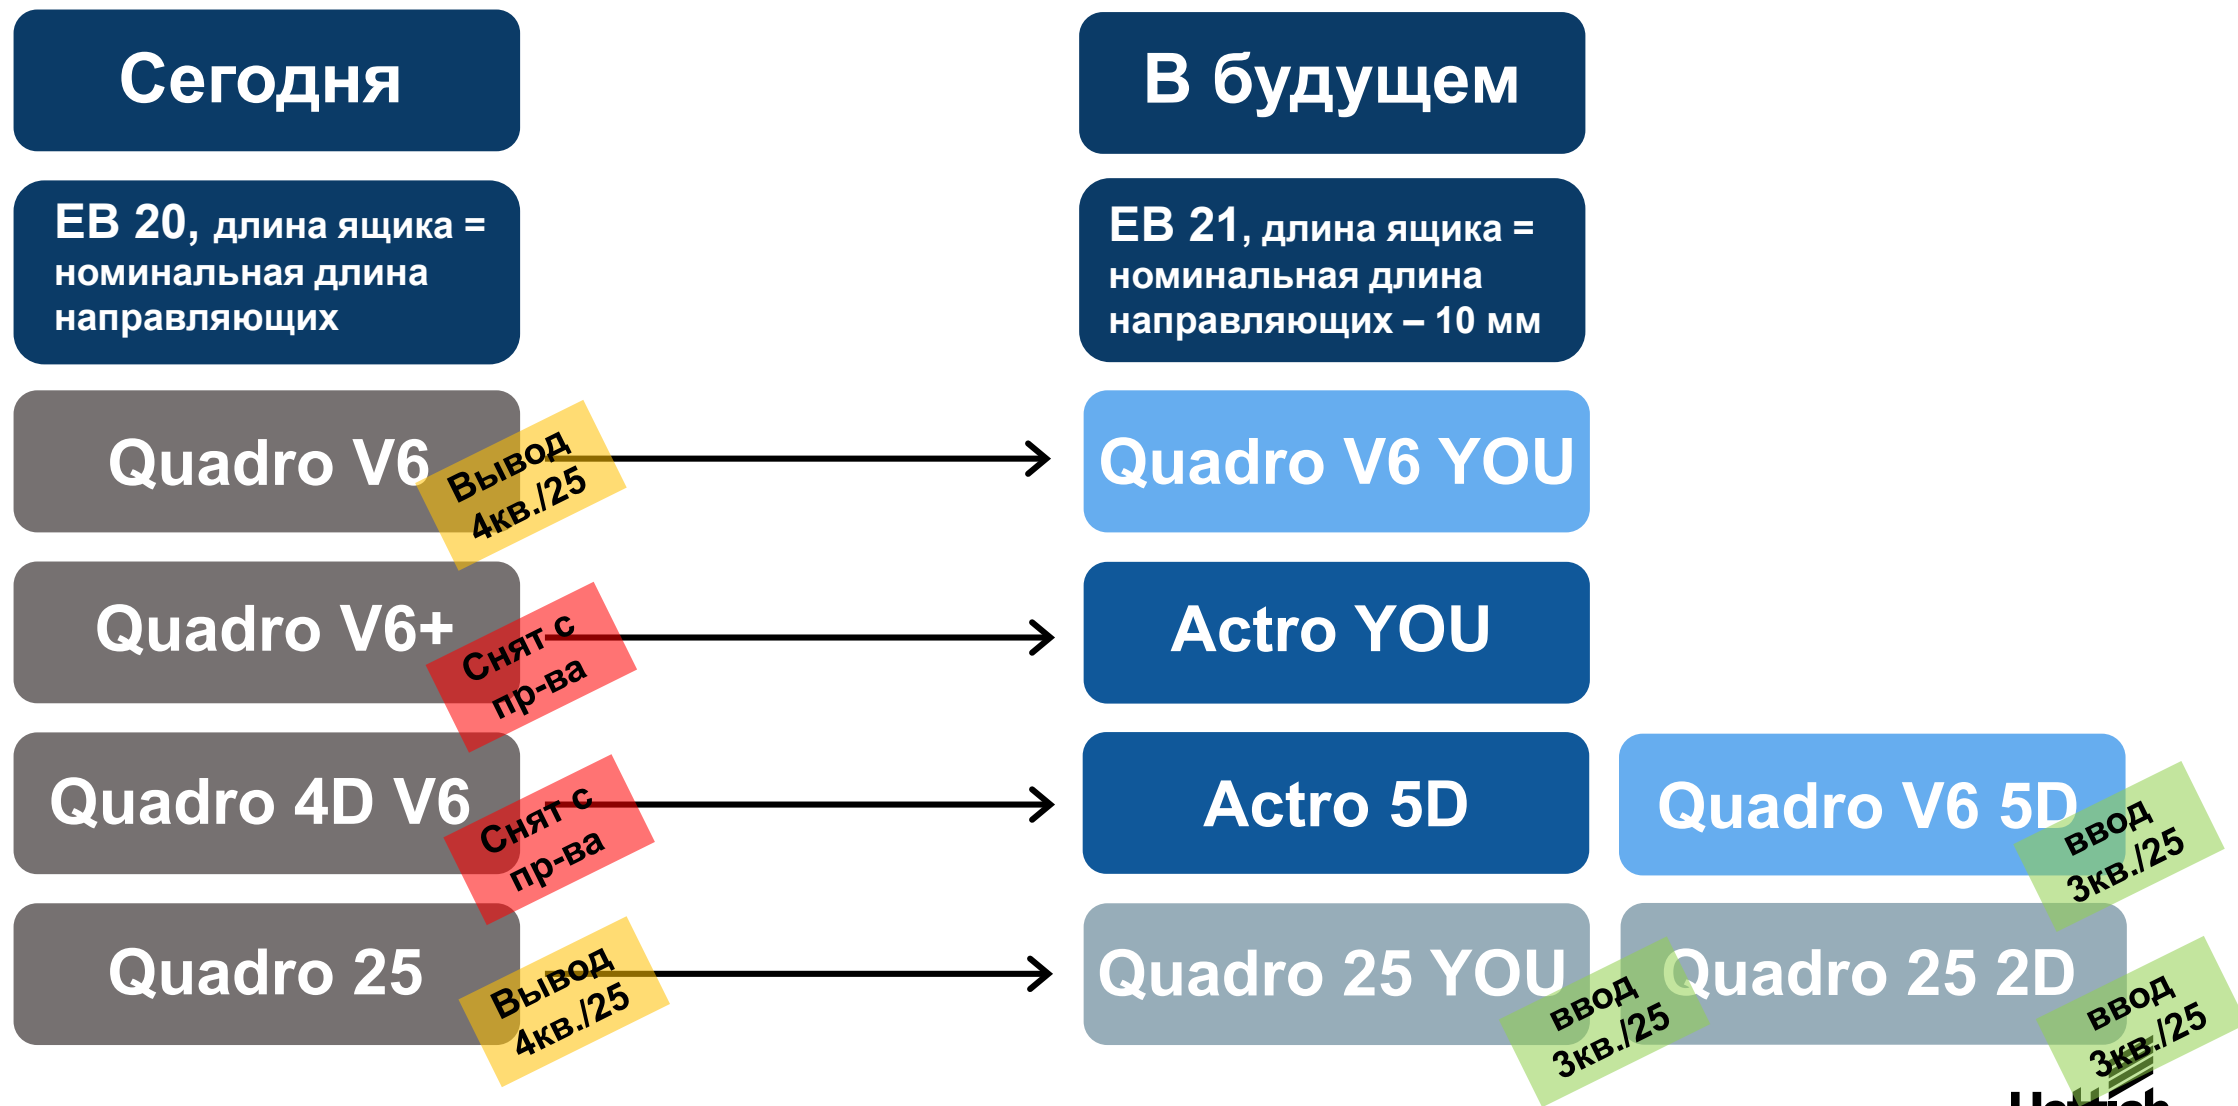

СКРЫТЫЕ НАПРАВЛЯЮЩИЕ. НОВАЯ ПЛАТФОРМА