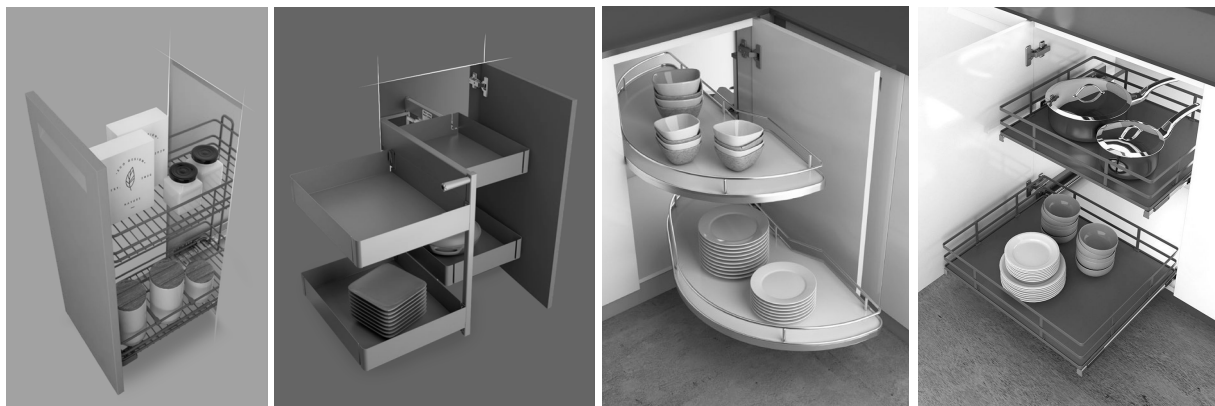

ОБЗОР АССОРТИМЕНТА

КАК ПРЕКРАСЕН МОЖЕТ БЫТЬ ПОРЯДОК

- Выдвижные системы для высоких и низких шкафов
- Распашные системы для высоких шкафов
- Решения для угловых шкафов
- Выдвижные ящики
- Сушилки для посуды и системы хранения для верхних шкафов

РАЗНООБРАЗИЕ ДИЗАЙНА СОЧЕТАЕТСЯ С ФУНКЦИОНАЛЬНОСТЬЮ

СИСТЕМЫ, ПОДХОДЯЩИЕ ДЛЯ ЛЮБОГО ПРИМЕНЕНИЯ:

- Высокие шкафы
- Низкие стандартные шкафы
- Угловые шкафы
- Верхние шкафы

ДИЗАЙН В ЧЕТЫРЁХ ВАРИАНТАХ:

- Серия 100 - Корзины полностью из круглого прутка
- Серия 200 - Корзины из цельного стального листа с противоскользящим покрытием
- Серия 300 - Корзины из круглого прутка с дном из HDF
- Серия 400 - Корзины из прямоугольного прутка с дном из HDF

ПОВСЕДНЕВНОЕ УДОБСТВО

ОДНО КАСАНИЕ – И ВСЕ В ПРЕДЕЛАХ ДОСЯГАЕМОСТИ

- Плавное и стабильное выдвижение, эргономичный доступ
- Возможность перестановки полок по высоте, возможность модернизации, возможность применения слева или справа
- Идеально подходит для хранения продуктов, специй, кастрюль, где все четко разложено и легко доступно