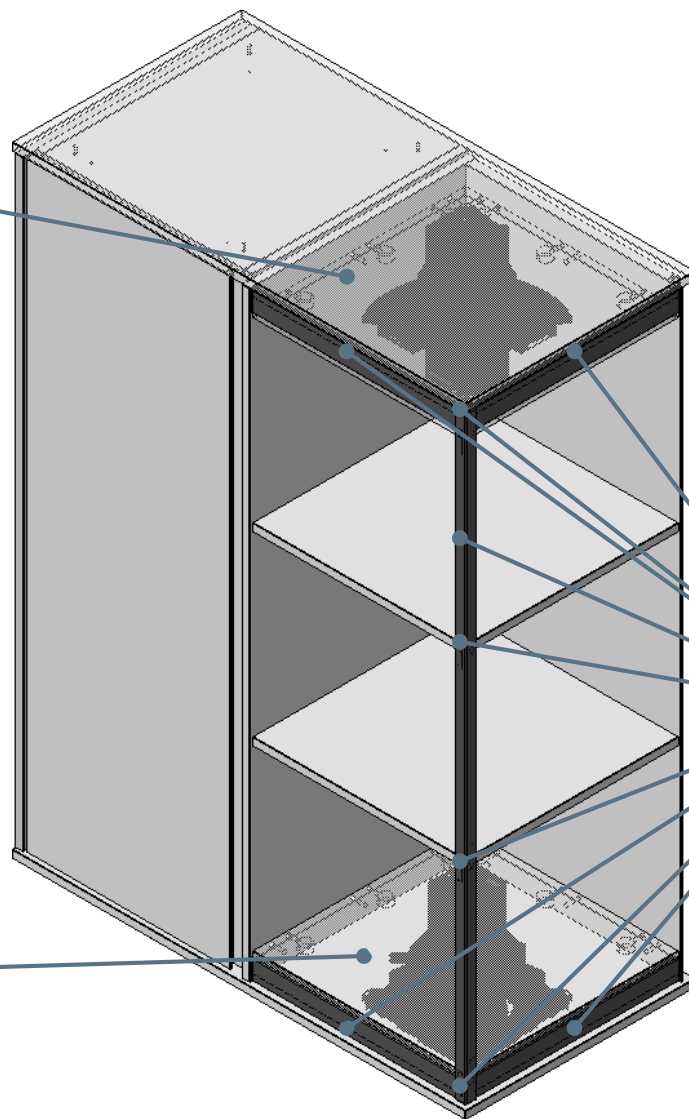

... пересмотреть
функциональность

... создать **оптический**
дизайн в интерьере
помещения

ФУРНСПИН / FURNSPIN - ЦЕННОСТИ ПРОДУКТА

Ничто теперь не мешает на пути

2 предмета мебели, объединенные в один

Доступность со всех сторон

Вау-эффект

Доступ в ограниченные пространства

Подлинное новаторство (эффектная мебель)

ОБЗОР СИСТЕМЫ

Hettich

ФУРНСПИН / FURNSPIN - ОБЗОР СИСТЕМЫ

Верхняя часть
ФурнСпин

Основание
ФурнСпин

Дополнительные принадлежности:
4 заглушки,
вертикальный профиль
(Кадро/Cadro),
соединительные элементы

ФУРНСПИН / FURNSPIN - ОБЗОР СИСТЕМЫ

ФУРНСПИН / FURNSPIN - РАЗМЕРНЫЙ РЯД

ФУРНСПИН (номинальный размер мебели в мм)			
...	377 x 377 – 450 x 450	440 x 440 – 515 x 515	564 x 564 – 664 x 664
XS	S★	M★	XL★
...	Макс. нагрузка: 80 кг	Макс. нагрузка: 100 кг	Макс. нагрузка: 120 кг (до 150 кг требует согласования)