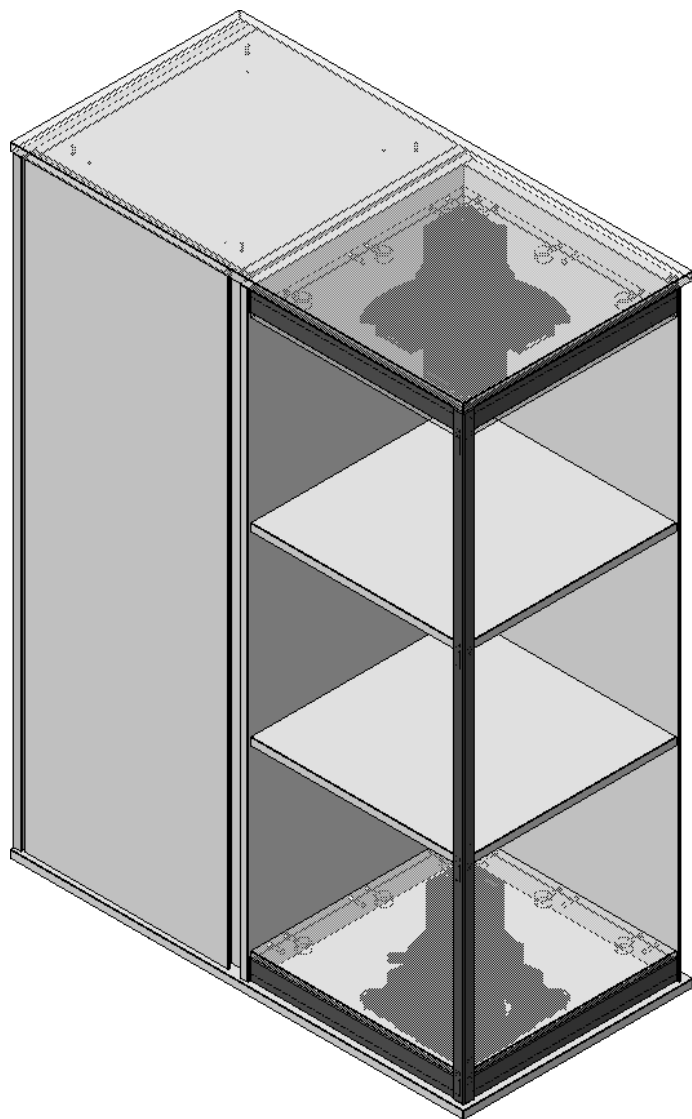

... пересмотреть
функциональность

... создать **оптический**
дизайн в интерьере
помещения

ФУРНСПИН / FURNSPIN - ЦЕННОСТИ ПРОДУКТА

Ничто теперь не мешает на пути

2 предмета мебели, объединенные в один

Доступность со всех сторон

Вау-эффект

Доступ в ограниченные пространства

Подлинное новаторство (эффектная мебель)

ОБЗОР СИСТЕМЫ

Hettich

ФУРНСПИН / FURNSPIN - ОБЗОР СИСТЕМЫ

Верхняя часть
ФурнСпин

Основание
ФурнСпин

Дополнительные принадлежности:
4 заглушки,
вертикальный профиль
(Кадро/Cadro),
соединительные элементы

ФУРНСПИН / FURNSPIN - ОБЗОР СИСТЕМЫ

ФУРНСПИН / FURNSPIN - РАЗМЕРНЫЙ РЯД

ФУРНСПИН (номинальный размер мебели в мм)			
...	377 x 377 – 450 x 450	440 x 440 – 515 x 515	564 x 564 – 664 x 664
XS	S★	M★	XL★
...	Макс. нагрузка: 80 кг	Макс. нагрузка: 100 кг	Макс. нагрузка: 120 кг (до 150 кг требует согласования)